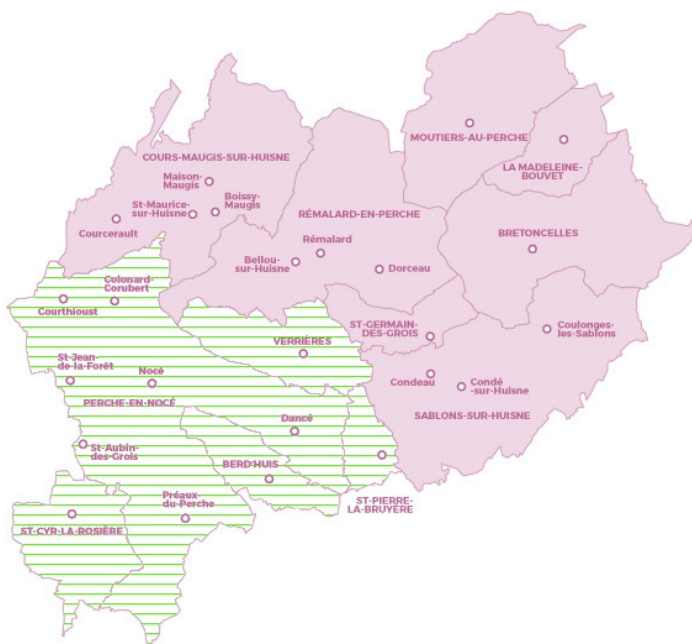

Liste des assistantes maternelles agréées par le Conseil Départemental de l'Orne.

(Liste non exhaustive, transmise sur autorisation des personnes concernées. Liste complète sur demande auprès du Relais d'Assistants Maternelles). *Mise à jour : 30/03/2021.*

Claudine Bobinet

ram@coeurduperche.fr

Accueil téléphonique **Jeudi après-midi**

07.81.80.32.39

Accueil public le **Mardi matin** à la Maison de la Petite Enfance
2 rue Gustave Le Corre 61110 Sablons-sur-Huisne

Anne Vaille

ram.ccdp@coeurduperche.fr

Accueil téléphonique **Lundi de 13h30 à 15h30**

06.42.25.90.21

Accueil public

1er et 3e Mardi du mois à Nocé (Mairie) de **14h à 17h00**

2e et 4e Mardi du mois à Berd'huis (Bibliothèque) de **13h à 16h00**

Nom & Prénom	Adresse	Commune d'origine	Commune fusionnée	Téléphone
Avice Marie	9 bis, rue la Peignerie	Berd'huis	Berd'huis	02.33.83.13.79
Dutardre Brigitte	6, lieu-dit Beauvais	Berd'huis	Berd'huis	02.50.47.01.01
Juré Aurélie	16 rue Maurice Hubert	Berd'huis	Berd'huis	06 22 32 08 86
Marichy Aurélie	25 Route du Theil	Berd'huis	Berd'huis	06.89.73.01.56
Pettiot Christine	4, rue du stade	Berd'huis	Berd'huis	02.33.83.06.90
Richard Sylvie	Saint-Quentin	Berd'huis	Berd'huis	02.33.83.02.38
Trouillet Nathalie	La Petite Jarrière	Berd'huis	Berd'huis	02.33.83.56.20
Verdier Marie-Andrée	16, rue du stade	Berd'huis	Berd'huis	02.14.21.11.31
AUBRY Line	5 la Malardière	Bretoncelles	Bretoncelles	06.77.95.97.33.
FINET Nabila	La Pezassière	Bretoncelles	Bretoncelles	02.37.37.29.09
GONTIER Betty	3 rue de la Passerelle	Bretoncelles	Bretoncelles	02.18.00.60.95
LEGER Séverine	Plaisance	Bretoncelles	Bretoncelles	02.37.37.24.55
MARCHAND Hélène	Le Clos des Brissetières	Bretoncelles	Bretoncelles	02.37.37.26.66
PICHOIS Evelyne	4 résidence La Corbionne	Bretoncelles	Bretoncelles	02.37.37.24.04
RITZ Stéphanie	Jonville	Bretoncelles	Bretoncelles	09.54.12.02.85
RIVA Annick	2 rue Roger Calbris	Bretoncelles	Bretoncelles	02.37.37.27.94
NAVIAUX Sophie	14 rue de la Commeauche	Boissy-Maugis	Cour-Maugis-sur-Huisne	02.33.73.99.34